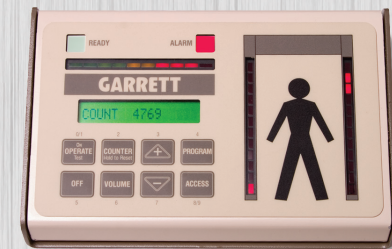

Desktop Remote Control con indicatore di zona

PN: 2266400

Utilizzabile con Garrett PD 6500i.

Pannello di controllo da tavolo per operazioni di controllo remoto fino ad una distanza di 15 metri (standard).

Per distanze superiori contattare Securitaly srl.